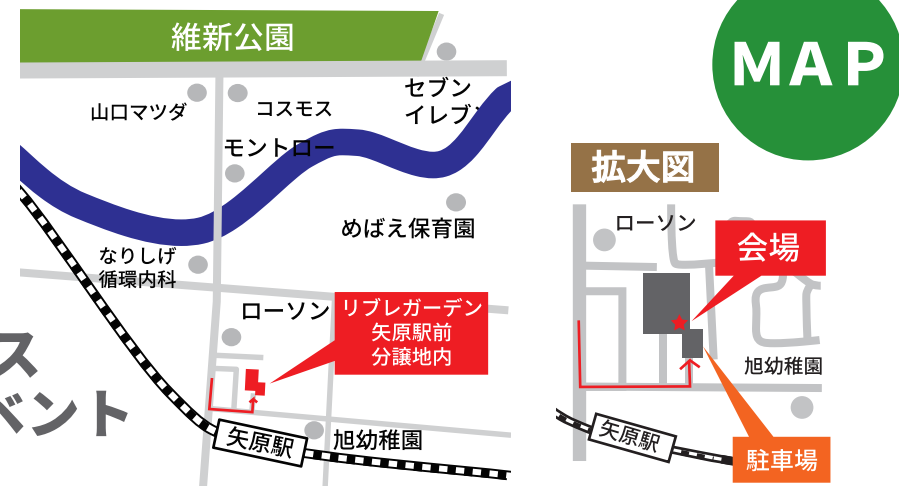

# 土間リビングの 温もりを 体感してみよう

子供のプレイルーム、愛用の自転車置き場、ペットの遊び場など  
おしゃれで多様なアクティブ土間のある家。

でも冬は寒いのでは？とっていらっしやる方も・・・

安心して下さい。土間リビングの下には床暖房が入っているので  
とても暖かく過ごせます。

お客様自身で体験してみませんか？

MAP

拡大図

会場

旭幼稚園

矢原駅

駐車場

1/11(土)12(日)13(月) モデルハウス  
オープンイベント

10:00-17:00 リブレガーデン矢原分譲地内  
(山口市矢原)

建築家と建てる家を、  
身近に、手軽に

R+house  
Yamaguchi

お問い合わせ先