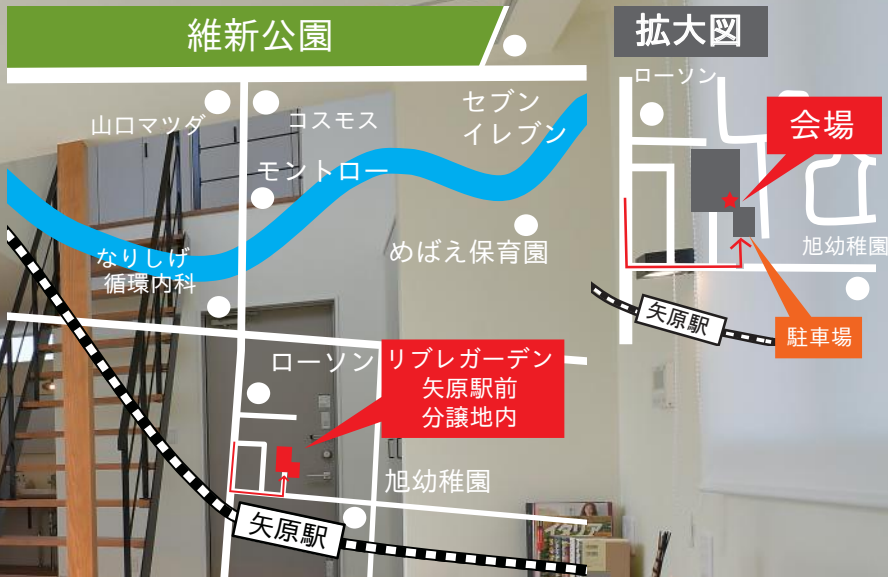

建築家と建てる家を、身近に、手軽に

R+house Yamaguchi モデルハウスOPEN

11/23 土 24 日

10:00-17:00

リブレガーデン矢原分譲地内
(山口市矢原)

中庭をリビングの一部に 「家族の結びが深まる家」

相反する
3つの要素を融合した
新時代対応住宅

R+house の特徴①
洗練されたデザイン

R+house の特徴②
高品質

R+house の特徴③
手の届く価格

お問い合わせ先

高山産業株式会社 (山口市美祿市秋芳町岩永本郷29番地)
TEL 0837-62-0216 / 080-8987-0878

HP

Facebook

建築家と建てる家を、身近に、手軽に

“デザイン性”と“機能性”を高水準で両立する理想の住宅。
そんないつか住んでみたいと思うような住宅を、
手の届く価格で提供するのが **R+house** です。