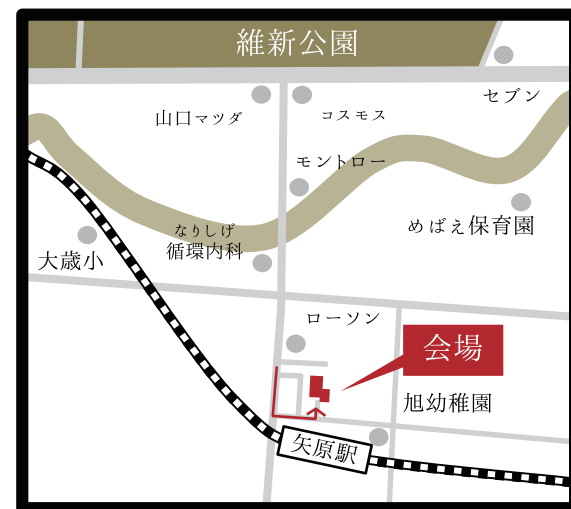

建築家と建てる家を、身近に、手軽に

R+house Yamaguchi

高山産業株式会社
山口県美祿市秋芳町岩永本郷29番地

0837-62-0216

080-8987-0878

HP Facebook