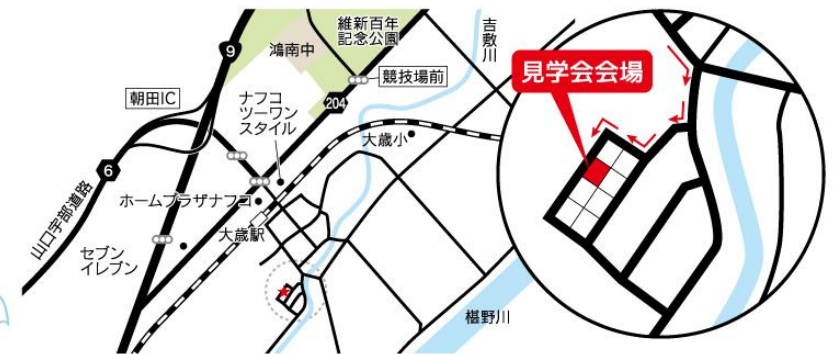

インナーガレージの上には、広～いバルコニー

天気の良い日に友人を招いて、
お食事なんてどうですか?

旦那様こだわりの
インナーガレージ

雨に濡れずに車に乗れたり、
遊び場としても活用できます★

1階の床は
パインの無垢材を使用!

温かみ、やわらかな
足触りが特徴で、
欧米インテリアによく似合います♪

1/19 (土)・20 (日)
会場/山口市朝田 10:00 a.m. - 5:00 p.m.

美祢市秋芳町岩永本郷29番地
tel 0837-62-0216